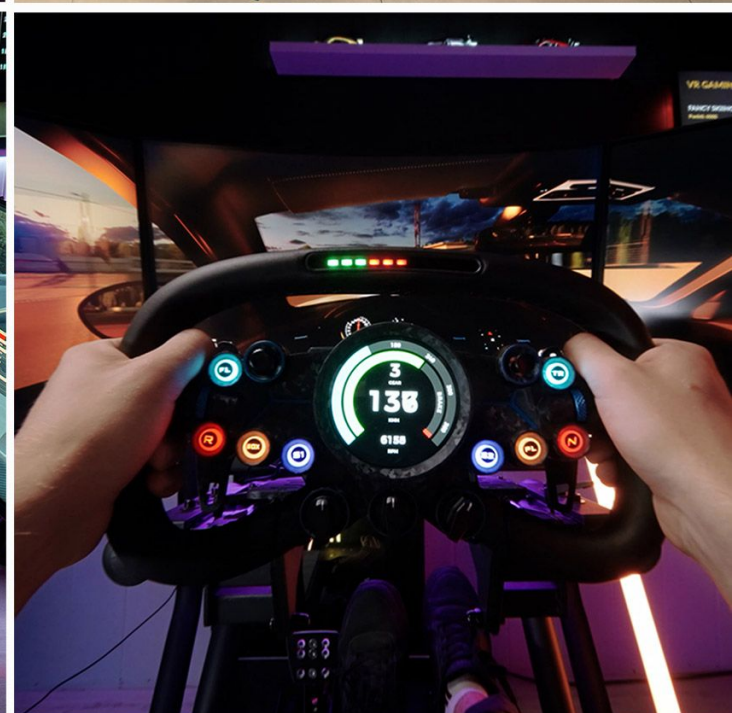

ULTRA AUTOSACĪKŠU SIMULATORI

PILNS SERVISS
(PIEGĀDE, UZSTĀDĪŠANA, APKALPOŠANA)

+371 26671825
Jautājumiem / Rezervācijai